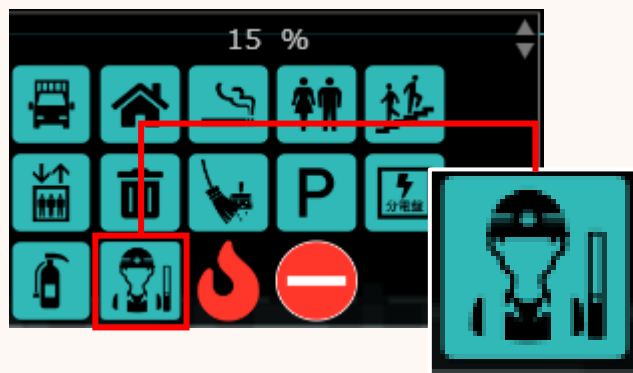

□公開画面

○バイタル

- ・ 測位データがない場合にもバイタルアラートを表示するようにしました。

○配置計画

- ・ 配置計画アイコンに警備員を追加しました。

○危険検知

- ・ アラート表示に関わるバグの修正を行いました。
- ・ 所属が登録されていない場合にアラートが出ないバグの修正を行いました。

□管理画面